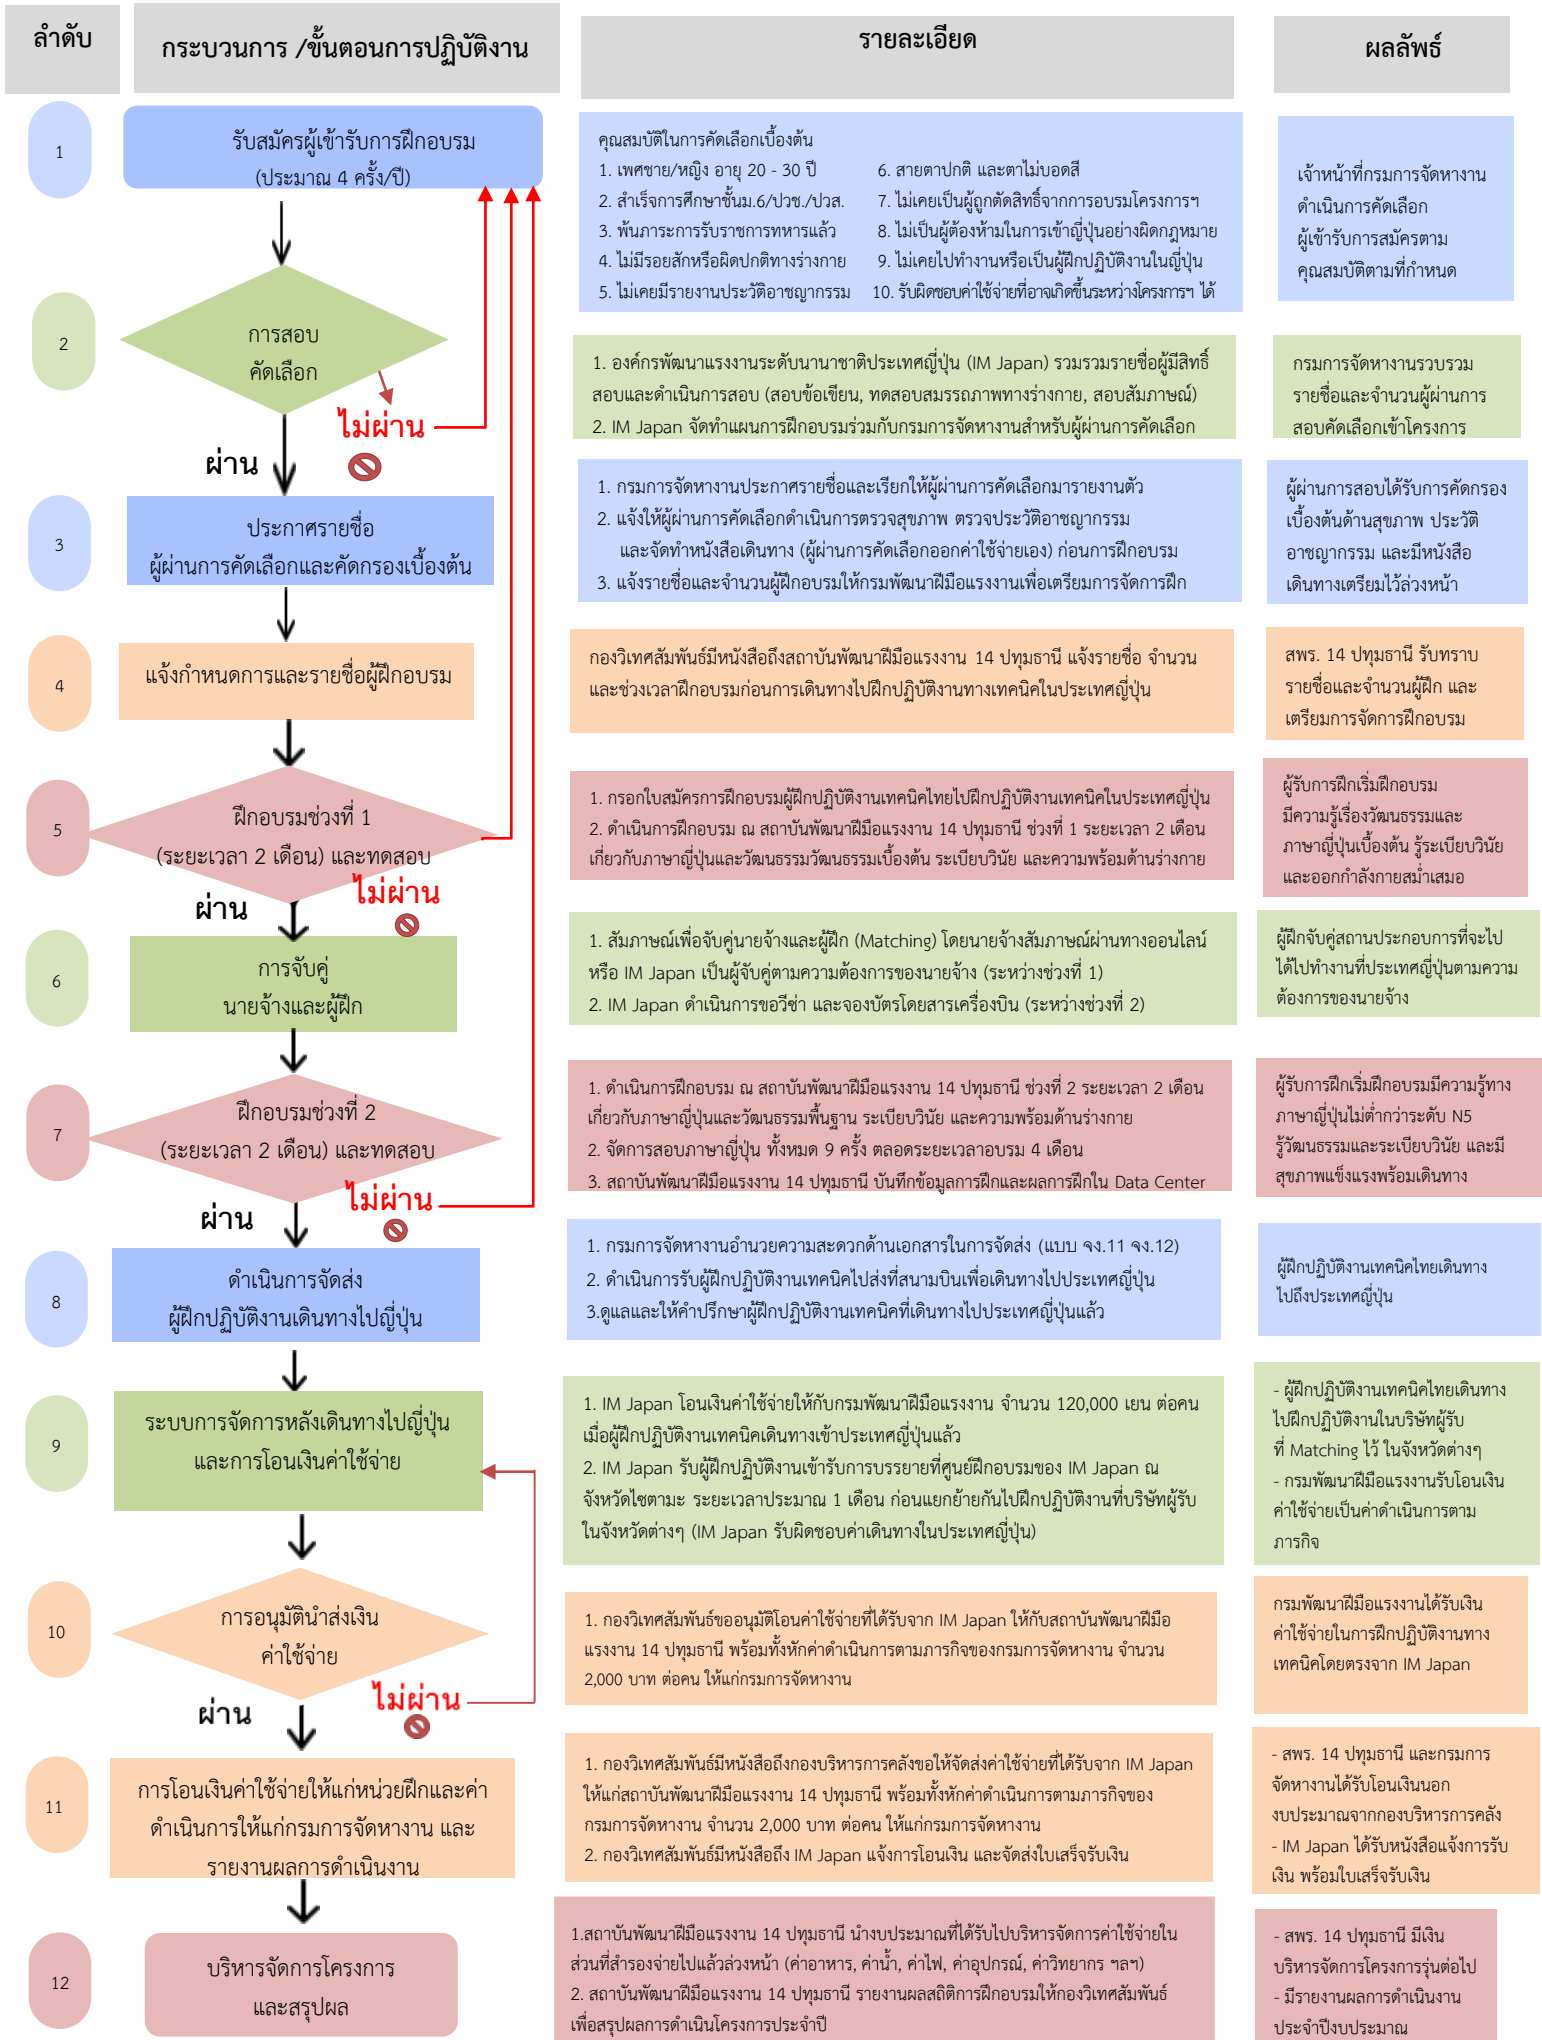

Work Instruction หน่วยงาน กองวิเทศสัมพันธ์

ชื่อกระบวนการ การดำเนินการฝึกอบรมเตรียมความพร้อมก่อนเดินทางไปฝึกปฏิบัติงาน
ตามโครงการฝึกอบรมผู้ฝึกปฏิบัติงานเทคนิคไทยไปฝึกปฏิบัติงานเทคนิคในประเทศญี่ปุ่น

สัญลักษณ์

ความหมาย

ดำเนินการโดยกรมการจัดหางาน

ดำเนินการโดย IM Japan

ดำเนินการโดยกรมพัฒนาฝีมือแรงงาน

ดำเนินการโดยสถาบันพัฒนาฝีมือแรงงาน
14 ปทุมธานี

ทิศทางการดำเนินงาน